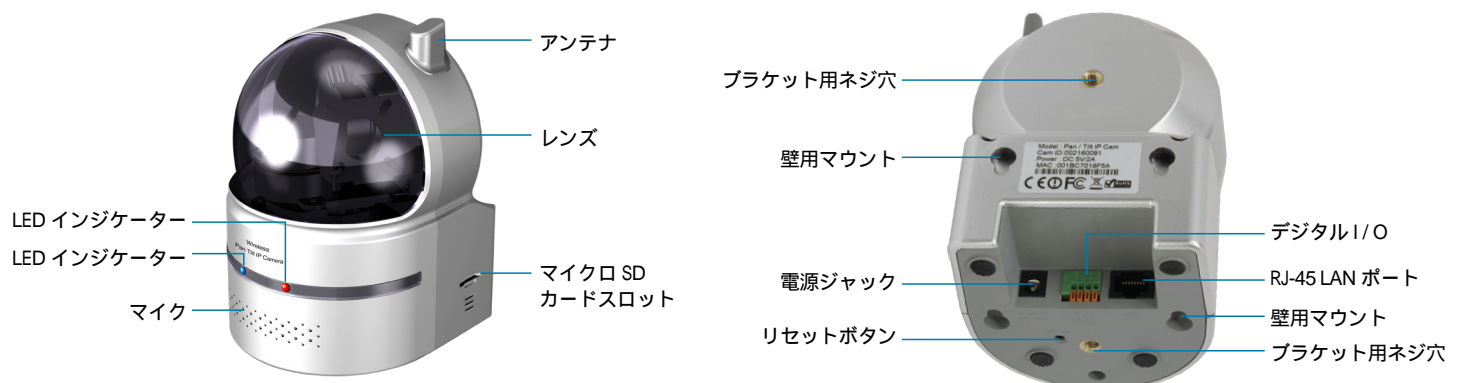

各部名称

取扱・販売代理店

有限会社 NTエレベーター

〒143-0027 東京都大田区中馬込2-4-9

TEL.03-6429-8425 FAX.03-6674-1593