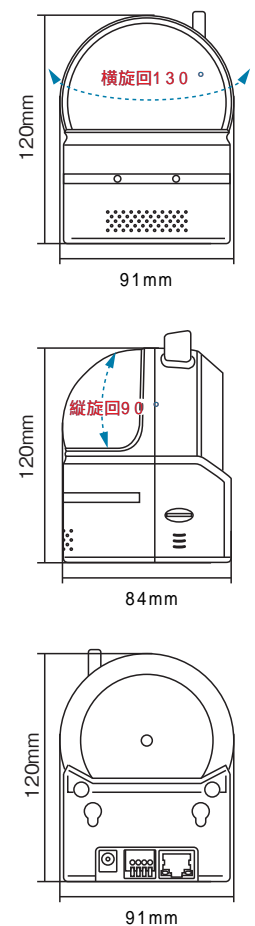

WTW-IP886

仕様

商品名	WTW-IP886
イメージセンサー	1/4" CMOS
ネットワーク	イーサネット 10BaseT/100BaseTX, AutoMDIX, RJ-45
旋回機能	横旋回130(°-65 ~ 65 °), 縦旋回90(°0 ~ 90 °)
プロセッサー	RISC CPU ハードウェアビデオ処理および圧縮
セキュリティ	ID / パスワード 設定可能
記録メディア	microSDカード 最大16GB
レンズ	3.2mm
水平視野角度	約60.3度
LED表示機能	インターネット 接続状態インジケータ / イーサネット 接続状態インジケータ
圧縮方式	H.264
録画解像度	640×480 / 320×240 / 160×120
最大フレーム数	最大30fps
最大接続数	最大20(同時接続 画質設定により変動します)
露出	自動
ホワイトバランス	自動
ゲインコントロール	自動
モーション検出	有り
音声	有り
最低被写体照度	0.2Lux
周辺動作温度	0 ~ +50
外形寸法	91(W)×120(H)×84(D)mm アンテナ、取付金具含まず
重量	約350g 取付金具含む
電源	DC12V / 約1A

寸法図